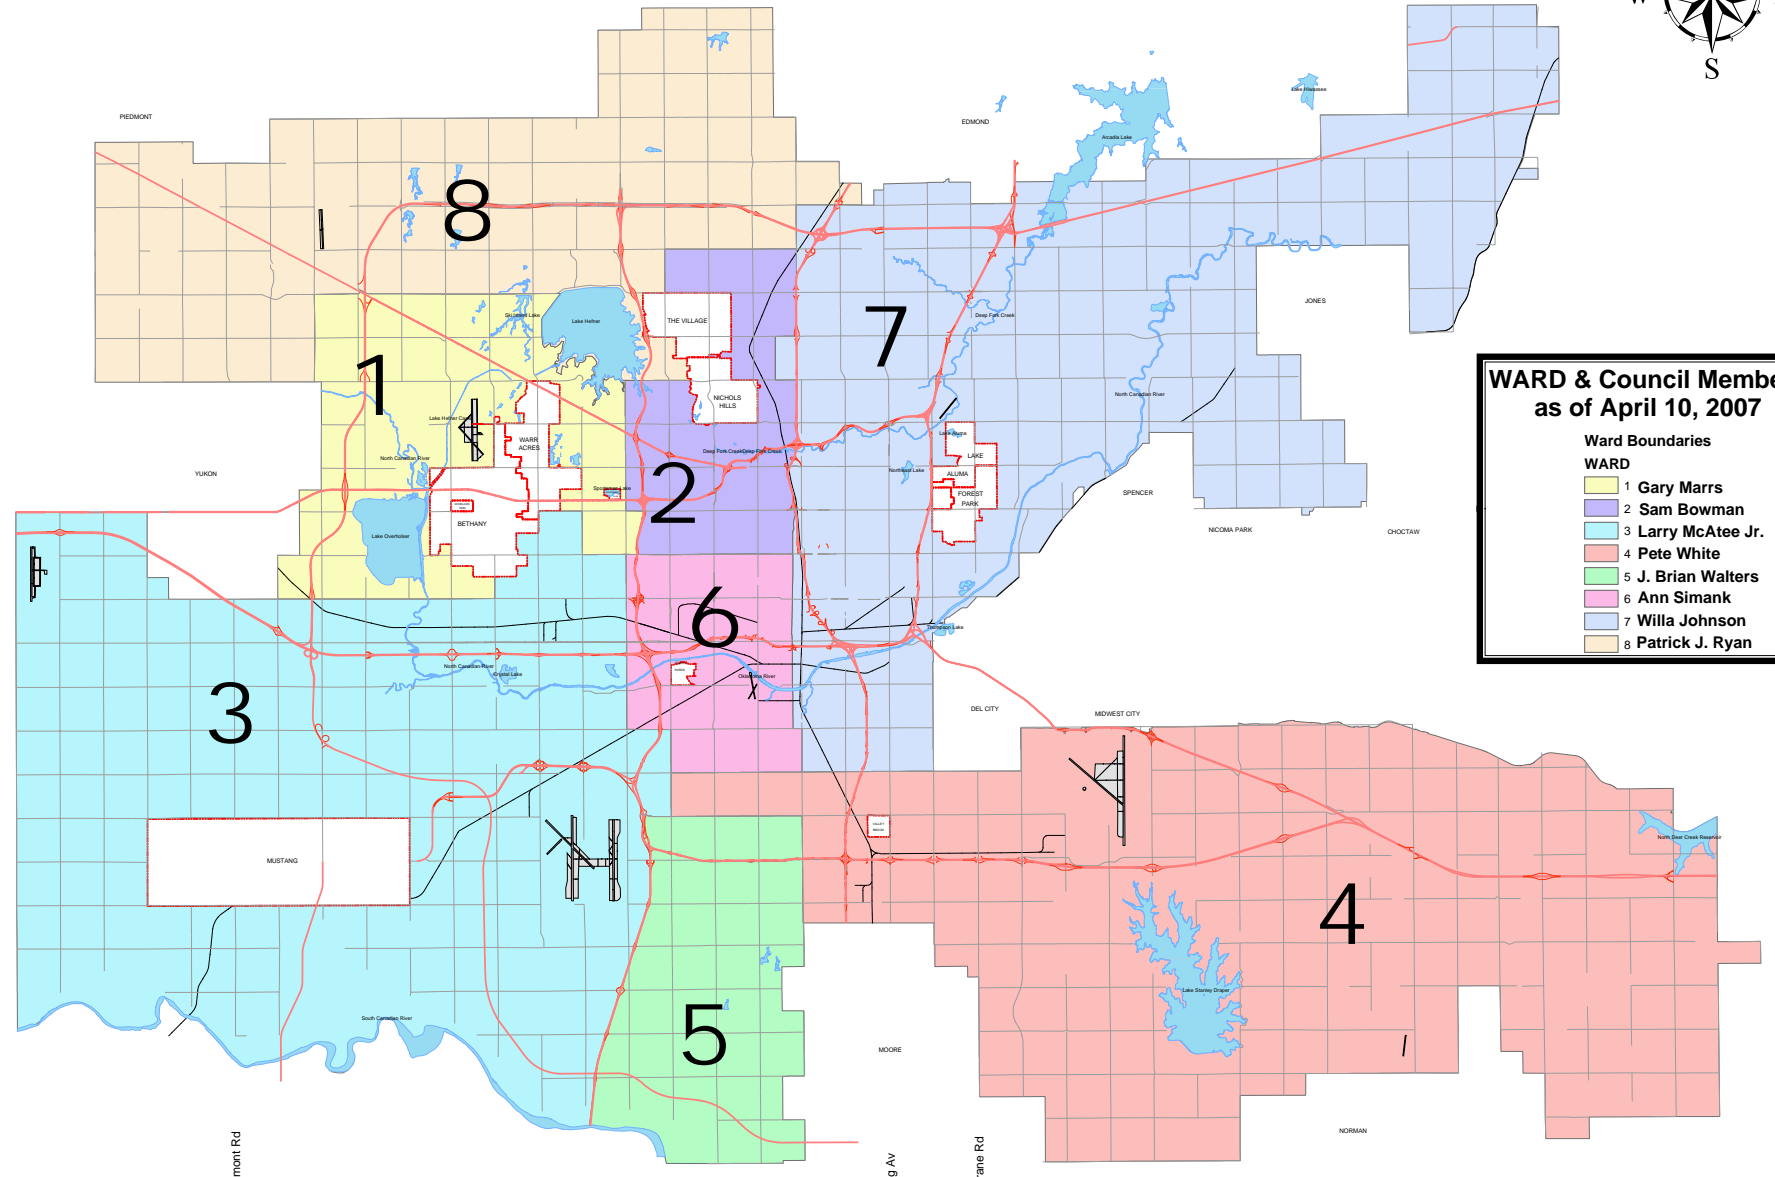

City of Oklahoma City Council Ward Map 2007

N 192nd St
N 178th St
N 164th St
N 150th St
Memorial Rd
N 122nd St
Hefner Rd
Britton Rd
Wilshire Bl
N 63rd St
N 50th St
N 36th St
N 23rd St
N 10th St
Reno Av
S 15th St
S 29th St
S 44th St
S 59th St
S 74th St
S 89th St
S 104th St
S 119th St
S 134th St
S 149th St
S 164th St
S 179th St

**WARD & Council Members
as of April 10, 2007**

Ward Boundaries

WARD

- 1 Gary Marris
- 2 Sam Bowman
- 3 Larry McAtee Jr.
- 4 Pete White
- 5 J. Brian Walters
- 6 Ann Simank
- 7 Willa Johnson
- 8 Patrick J. Ryan

15000 Gregory Rd
16400 Cimarron Rd
17000 Richard Rd
18000 Frisco Rd
19000 Cemetery Rd
20000 Czech Hill Rd / Piedmont Rd
21000 Mustang Rd
22000 Sara Rd
23000 Morgan Rd
24000 County Line Rd
25000 Council Rd
26000 Rockwell Av
27000 MacArthur Bl
28000 Meridian Av
29000 Portland Av
30000 May Av
31000 Pennsylvania Av
32000 Western Av
33000 Santa Fe Av
34000 High Av / Kelley Av
35000 Eastern Av / M.L. King Av
36000 Bryan Av
37000 Sunnylane Rd / Coltrane Rd
38000 Sooner Rd
39000 Air Depot Bl
40000 Midwest Bl
41000 Douglas Bl
42000 Post Rd
43000 Westminster Rd
44000 Anderson Rd
45000 Hiwassee Rd
46000 Henney Rd
47000 Cheateau Rd
48000 Indian Meridian
49000 Triple X Rd
50000 Peabody Rd
51000 Luther Rd
52000 Dobbs Rd
53000 Hannah Rd
54000 Portawatomie Rd
55000 Fishmarket Rd